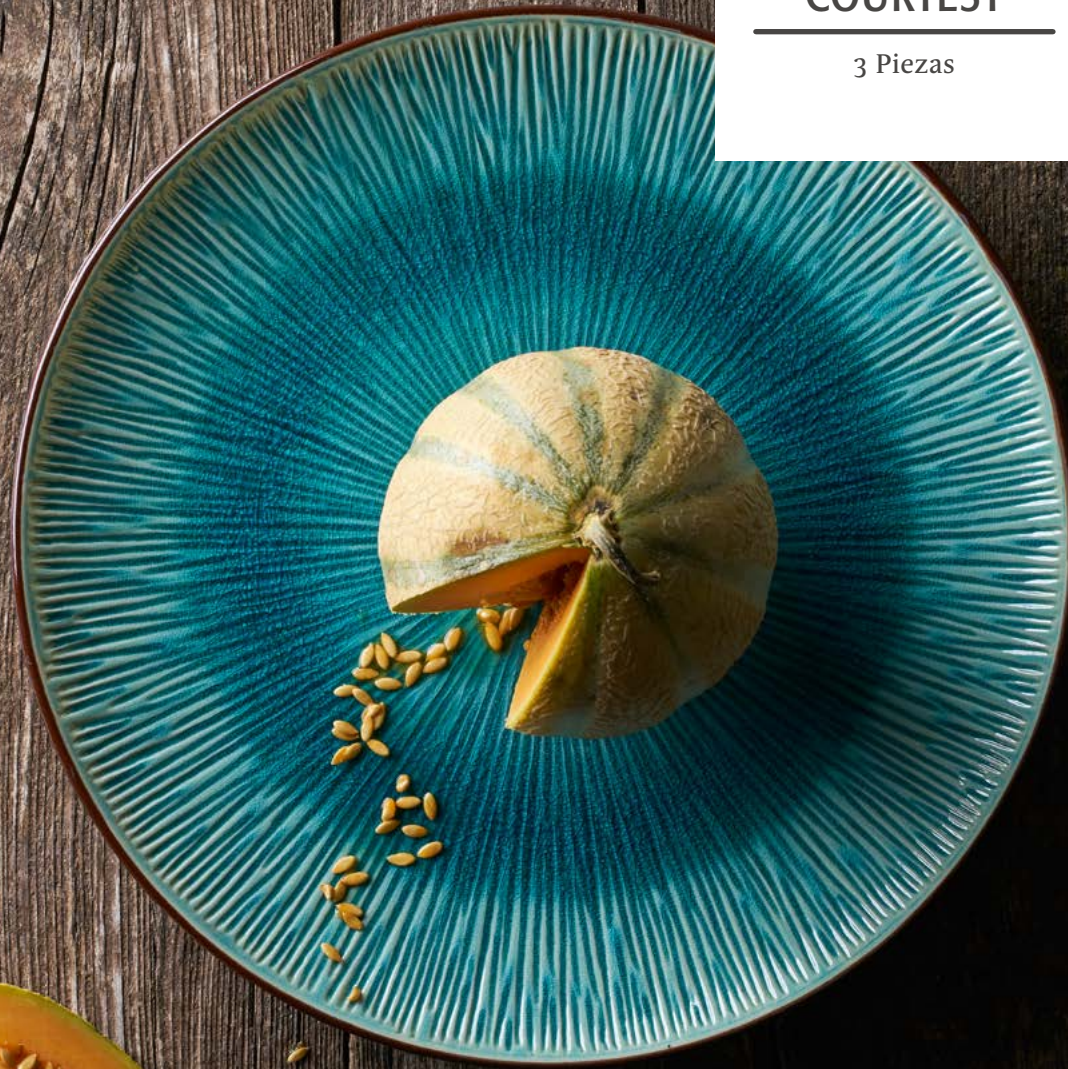

COURTESY

3 Piezas

Plato Presentación Iris

Ø. 32cm / H. 2,5cm

Ref. 50332

Caja Interior: 3
Caja exterior: 12

Plato Presentación Shield

Ø. 32cm / H. 2,5cm