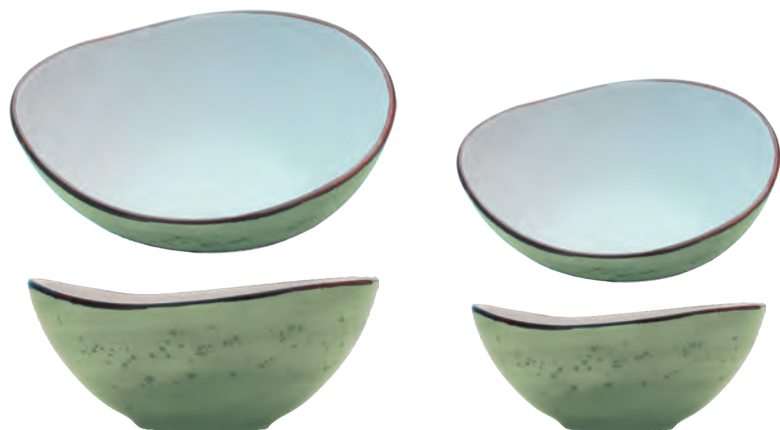

Colors

•New•