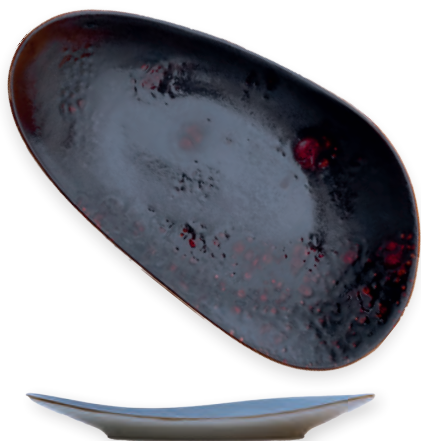

Oxidum Red

OXIDUM RED FUENTE IRREGULAR 33X19 CM

Ref. 1002133

P/caja 12 u.

PVP 24.28 €